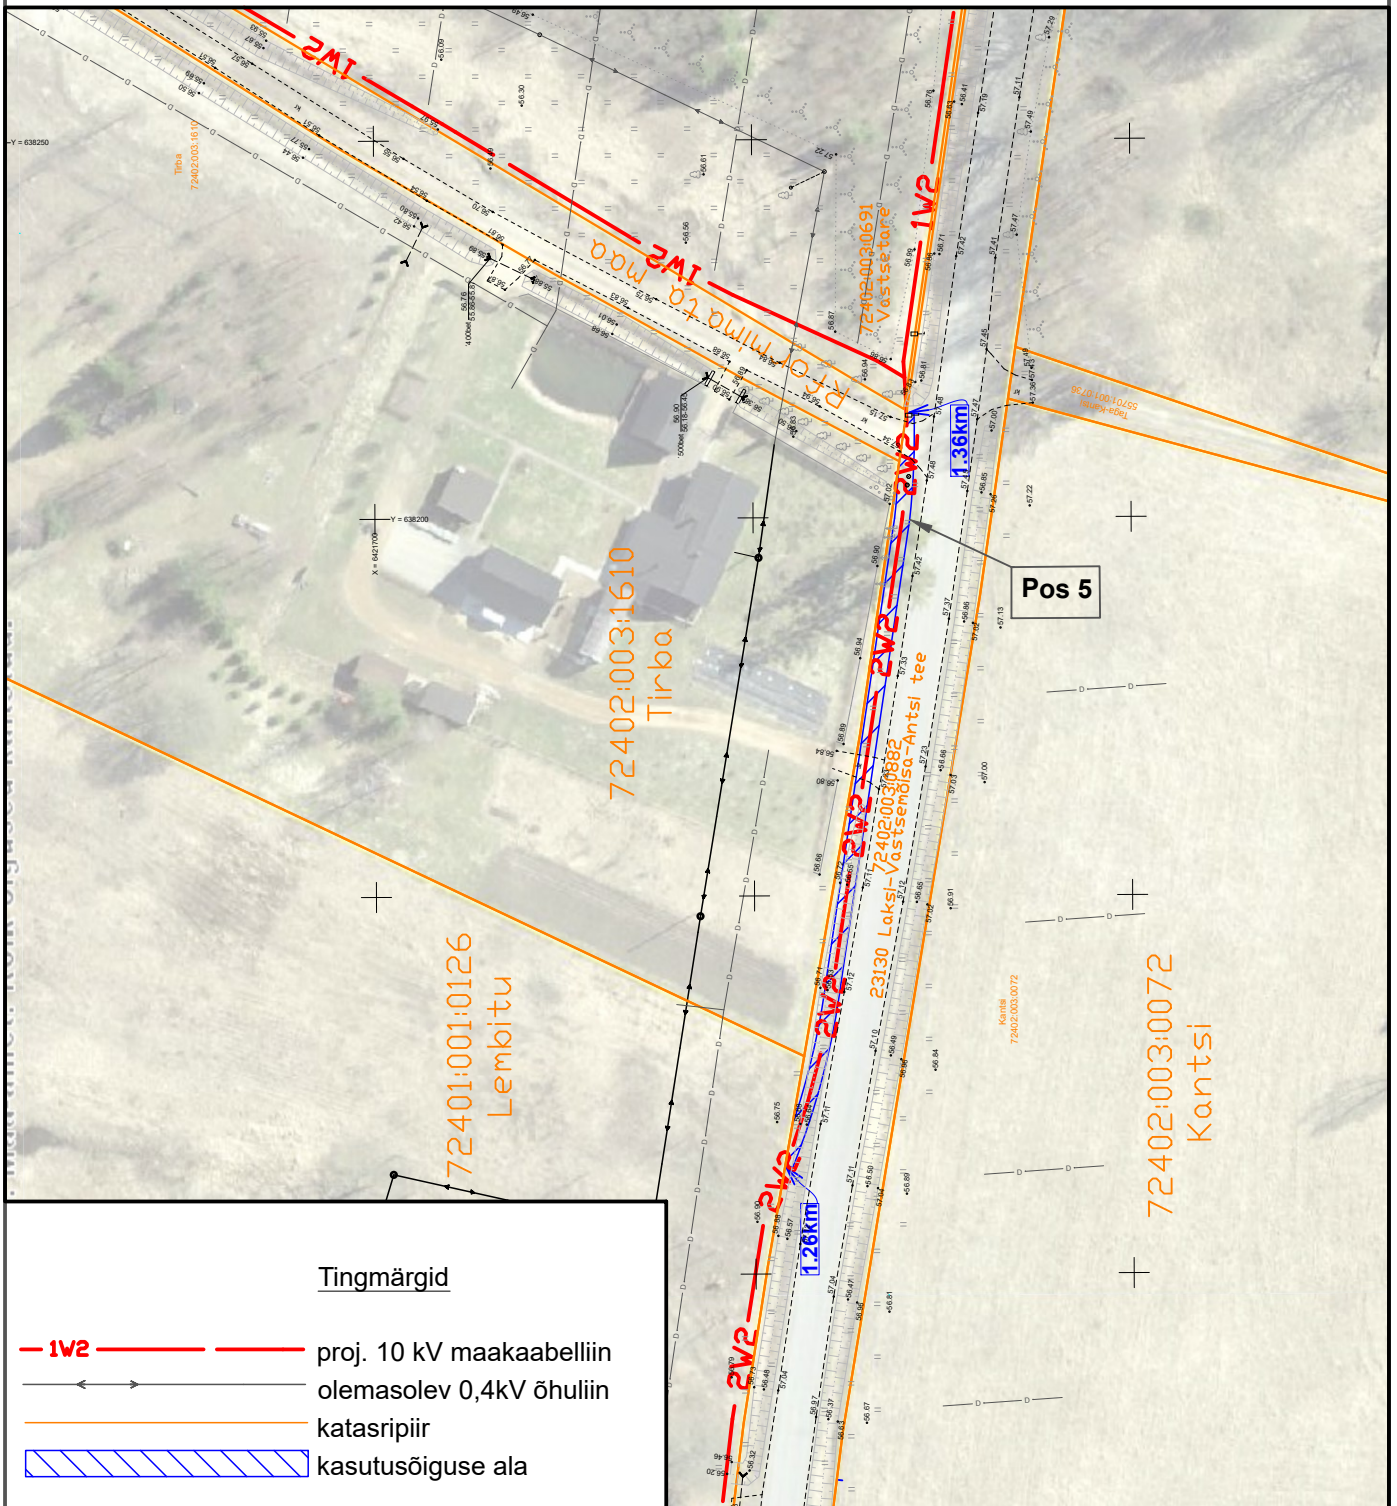

Isikliku kasutusõiguse seadmise plaan

IKÕ ala Pos nr (plaanil)	Kinnistu registriosa nr	Katastriüksuse tunnus, nimi ja sihtotstarve	IKÕ ala pindala m ²
Pos 1	3770350	72402:003:0882;	115
Pos 2		23130 Laksi-Vastsemõisa-Antsi tee;	20
Pos 3		transpordimaa	175

Projekti nimetus / asukoht Sangaste uue peaalajaama väljaviigud. Sangaste-Koke 10kV fiider. Lauküla küla, Otepää vald, Valga maakond			Töö nr IP4886
Koostaja h.vissel@leonhard-weiss.com	Möötkava 1:1000	Leht / formaat 1 / A4	Kuupäev 04.03.2024

Isikliku kasutusõiguse seadmise plaan

IKÕ ala Pos nr (plaanil)	Kinnistu registriosa nr	Katastriüksuse tunnus, nimi ja sihtotstarve	IKÕ ala pindala m ²
Pos 5	3770350	72402:003:0882; 23130 Laksi-Vastsemõisa-Antsi tee; transpordimaa	196

Tingmärgid

- 1V2 — proj. 10 kV maakaabelliin
- >— olemasolev 0,4kV õhuliin
- katasripiir
- kasutusõiguse ala

Projekti nimetus / asukoht Sangaste uue peaalajaama väljaviigud. Sangaste-Koke 10kV fiider. Lauküla küla, Otepää vald, Valga maakond			Töö nr IP4886
Koostaja h.vissel@leonhard-weiss.com	Möötkava 1:1000	Leht / formaat 2 / A4	Kuupäev 04.03.2024