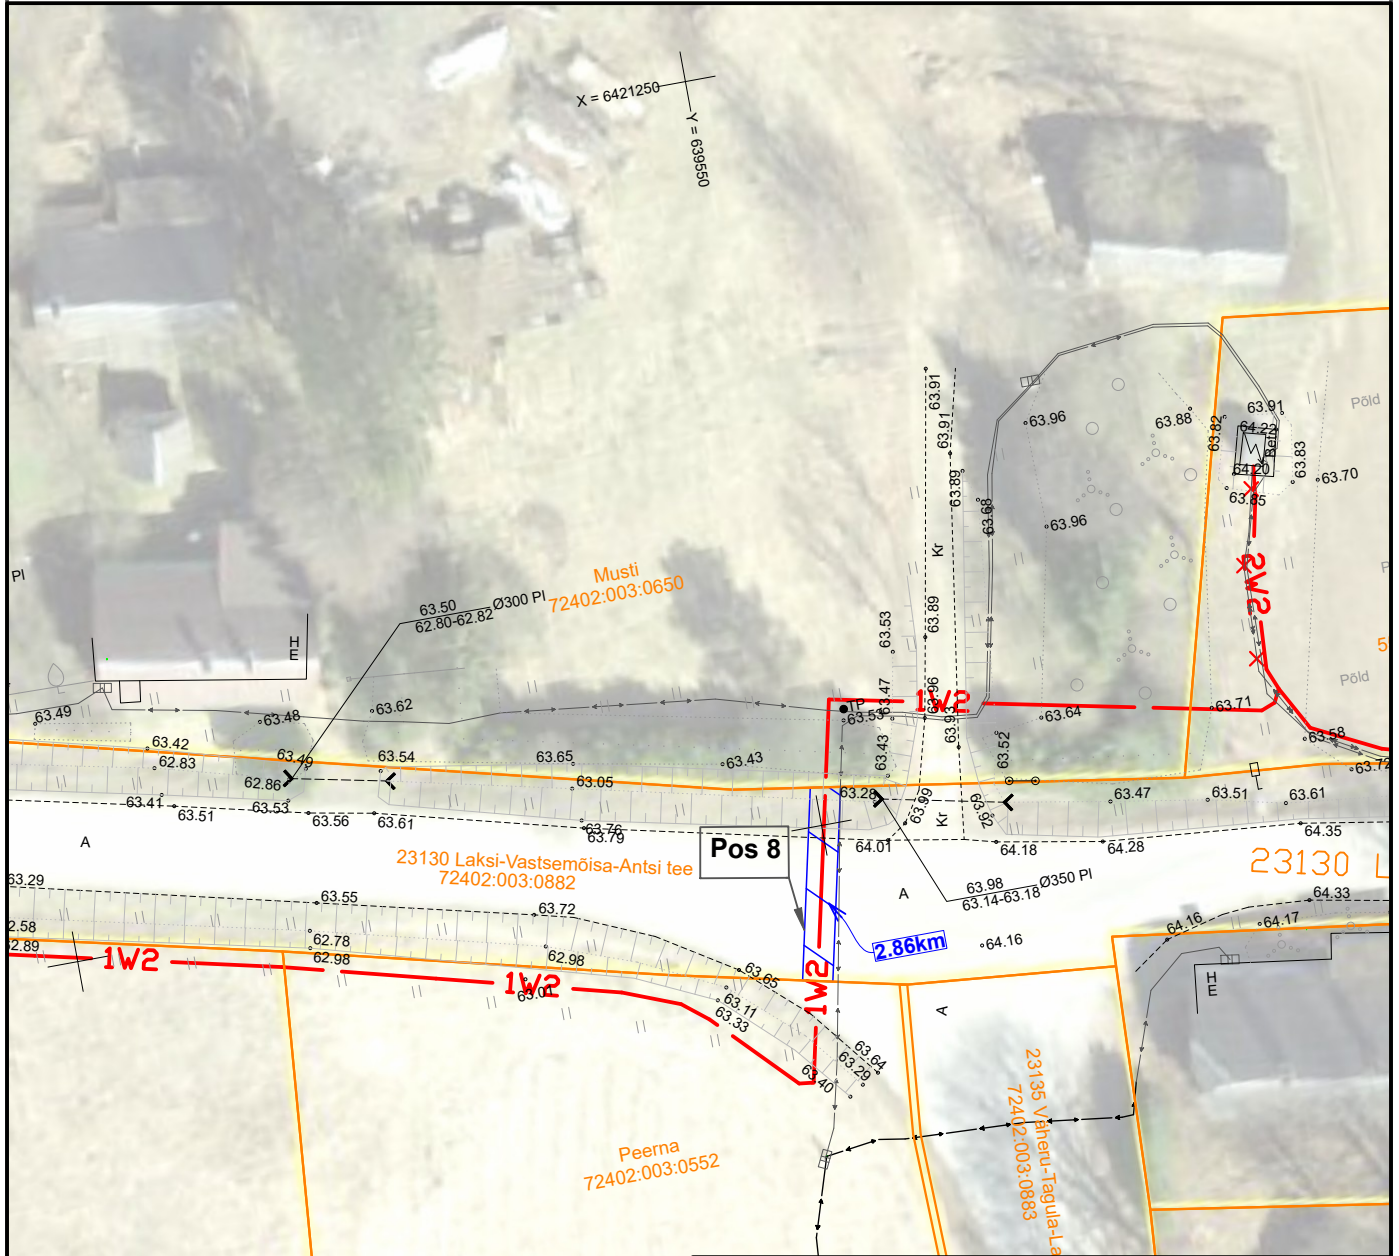

Isikliku kasutusõiguse seadmise plaan

IKÕ ala Pos nr (plaanil)	Kinnistu registriosa nr	Katastriüksuse tunnus, nimi ja sihtotstarve	IKÕ ala pindala m²
Pos 8	3770350	72402:003:0882; 23130 Laksi-Vastsemõisa-Antsi tee; transpordimaa	26

Tingmärgid	
	proj. 10 kV maakaabelliin
	olemasolev 0,4kV maakaabelliin
	katasripiir
	kasutusõiguse ala

Projekti nimetus / asukoht Sangaste uue peaalajaama väljaviigud. Sangaste-Koke 10kV fiider. Lauküla küla, Otepää vald, Valga maakond			Töö nr IP4886
Koostaja h.vissel@leonhard-weiss.com	Möötkava 1:500	Leht / formaat 6 / A4	Kuupäev 04.03.2024