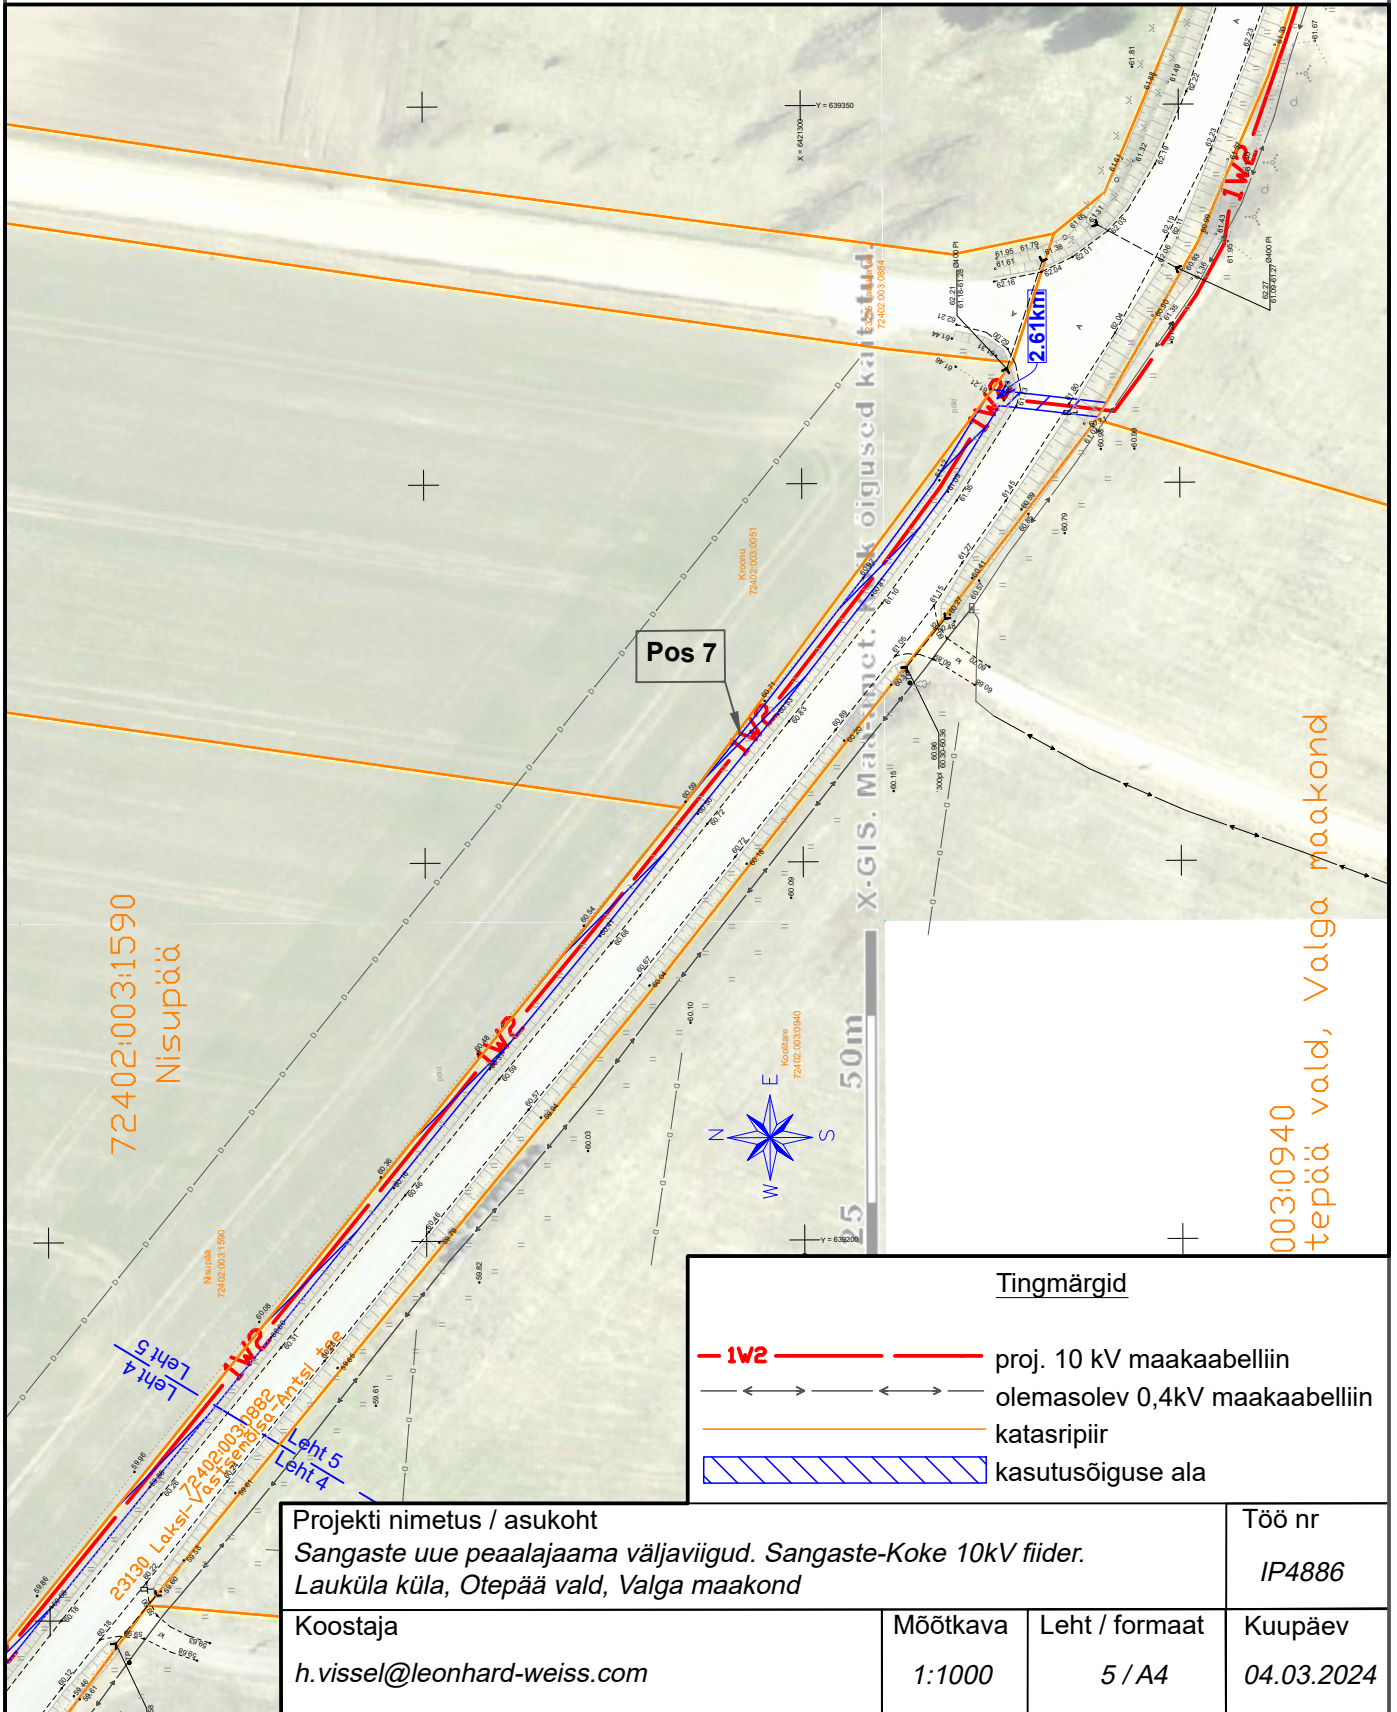

Isikliku kasutusõiguse seadmise plaan

IKÕ ala Pos nr (plaanil)	Kinnistu registriosa nr	Katastriüksuse tunnus, nimi ja sihtotstarve	IKÕ ala pindala m²
Pos 7	3770350	72402:003:0882; 23130 Laksi-Vastsemõisa-Antsi tee; transpordimaa	438

Tingmärgid	
	proj. 10 kV maakaabelliin
	olemasolev 0,4kV maakaabelliin
	katasripiir
	kasutusõiguse ala

Projekti nimetus / asukoht Sangaste uue pealaajama väljaviigud. Sangaste-Koke 10kV fiider. Lauküla küla, Otepää vald, Valga maakond			Töö nr IP4886
Koostaja h.vissel@leonhard-weiss.com	Möötkava 1:1000	Leht / formaat 5 / A4	Kuupäev 04.03.2024