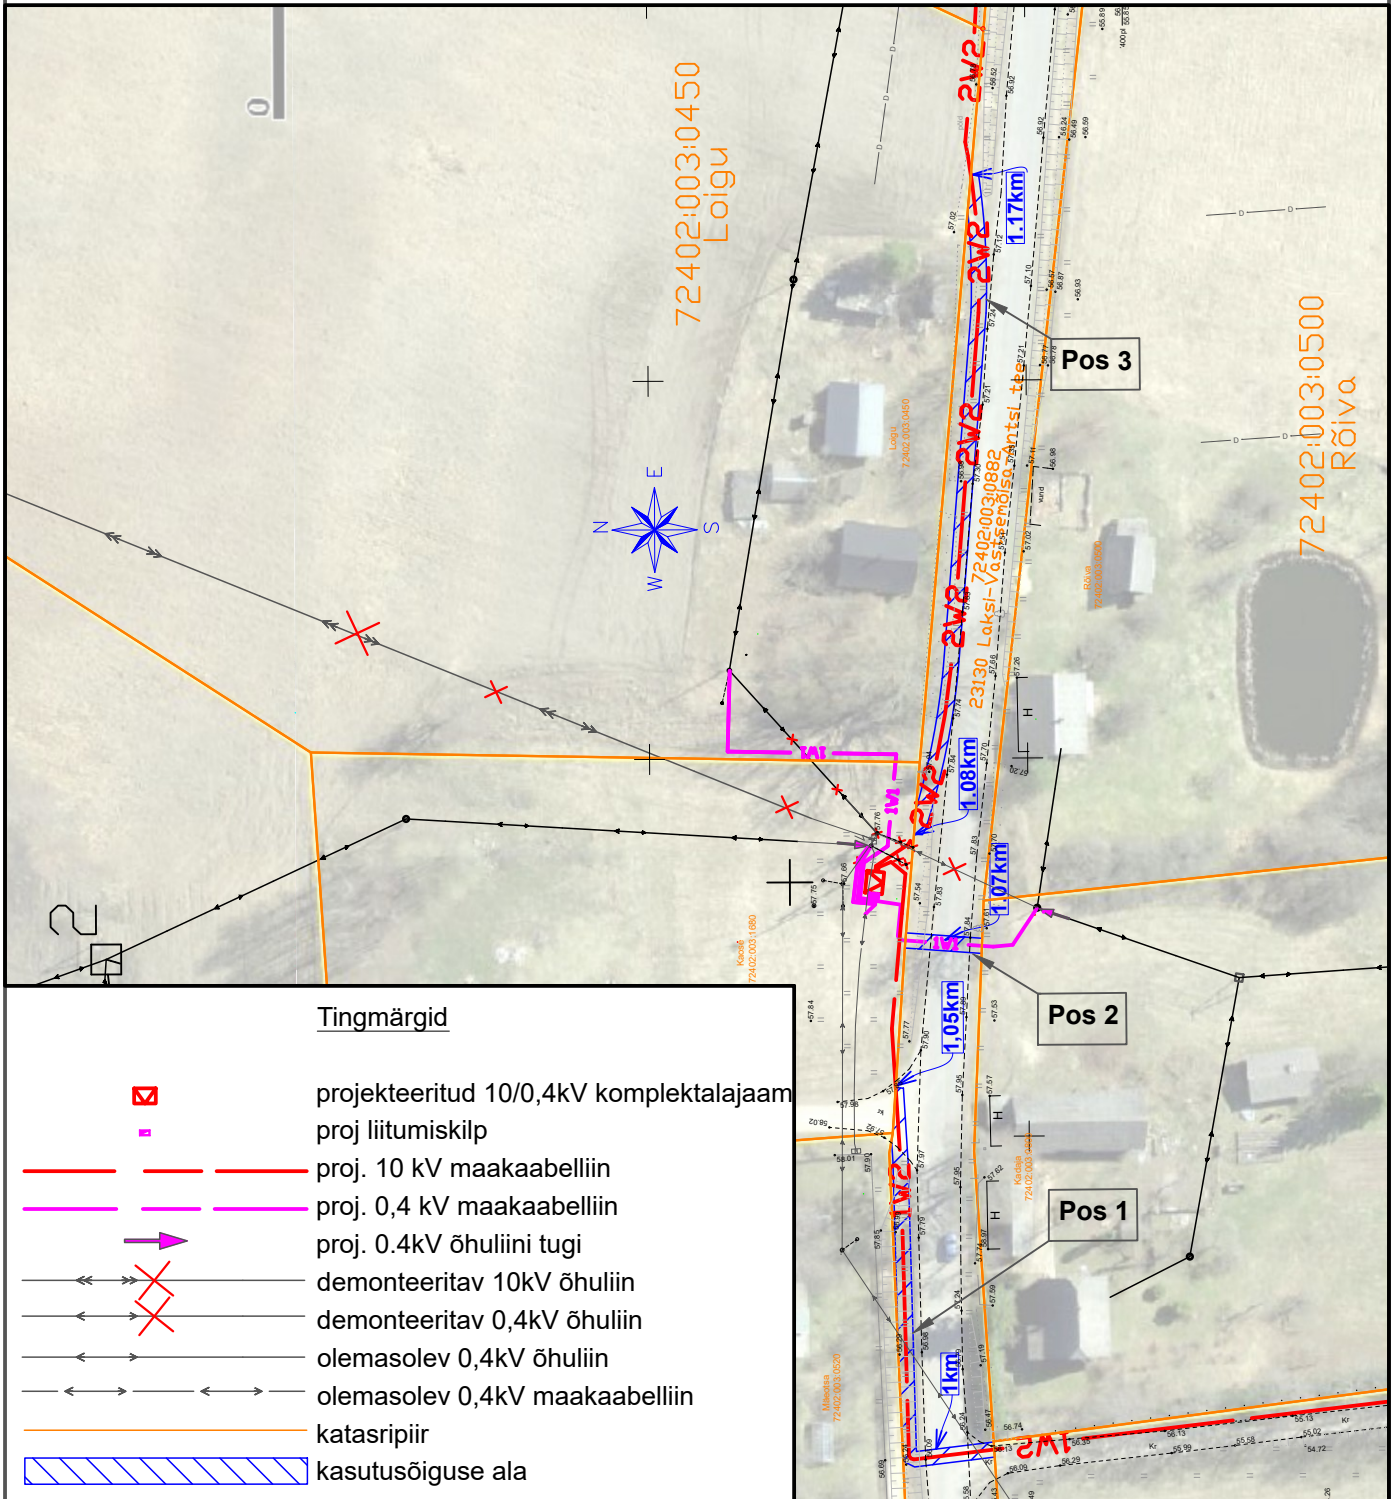

Isikliku kasutusõiguse seadmise plaan

IKÕ ala Pos nr (plaanil)	Kinnistu registriosa nr	Katastriüksuse tunnus, nimi ja sihtotstarve	IKÕ ala pindala m ²
Pos 1	3770350	72402:003:0882;	115
Pos 2		23130 Laksi-Vastsemõisa-Antsi tee;	20
Pos 3		transpordimaa	175

Projekti nimetus / asukoht Sangaste uue peaalajaama väljaviigud. Sangaste-Koke 10kV fiider. Lauküla küla, Otepää vald, Valga maakond			Töö nr IP4886
Koostaja h.vissel@leonhard-weiss.com	Möötkava 1:1000	Leht / formaat 1 / A4	Kuupäev 04.03.2024

Tingmärgid

- 1V2 — proj. 10 kV maakaabelliin
- >— olemasolev 0,4kV õhuliin
- katasripiir
- kasutusõiguse ala

Projekti nimetus / asukoht Sangaste uue peaalajaama väljaviigud. Sangaste-Koke 10kV fiider. Lauküla küla, Otepää vald, Valga maakond			Töö nr IP4886
Koostaja h.vissel@leonhard-weiss.com	Möötkava 1:1000	Leht / formaat 2 / A4	Kuupäev 04.03.2024