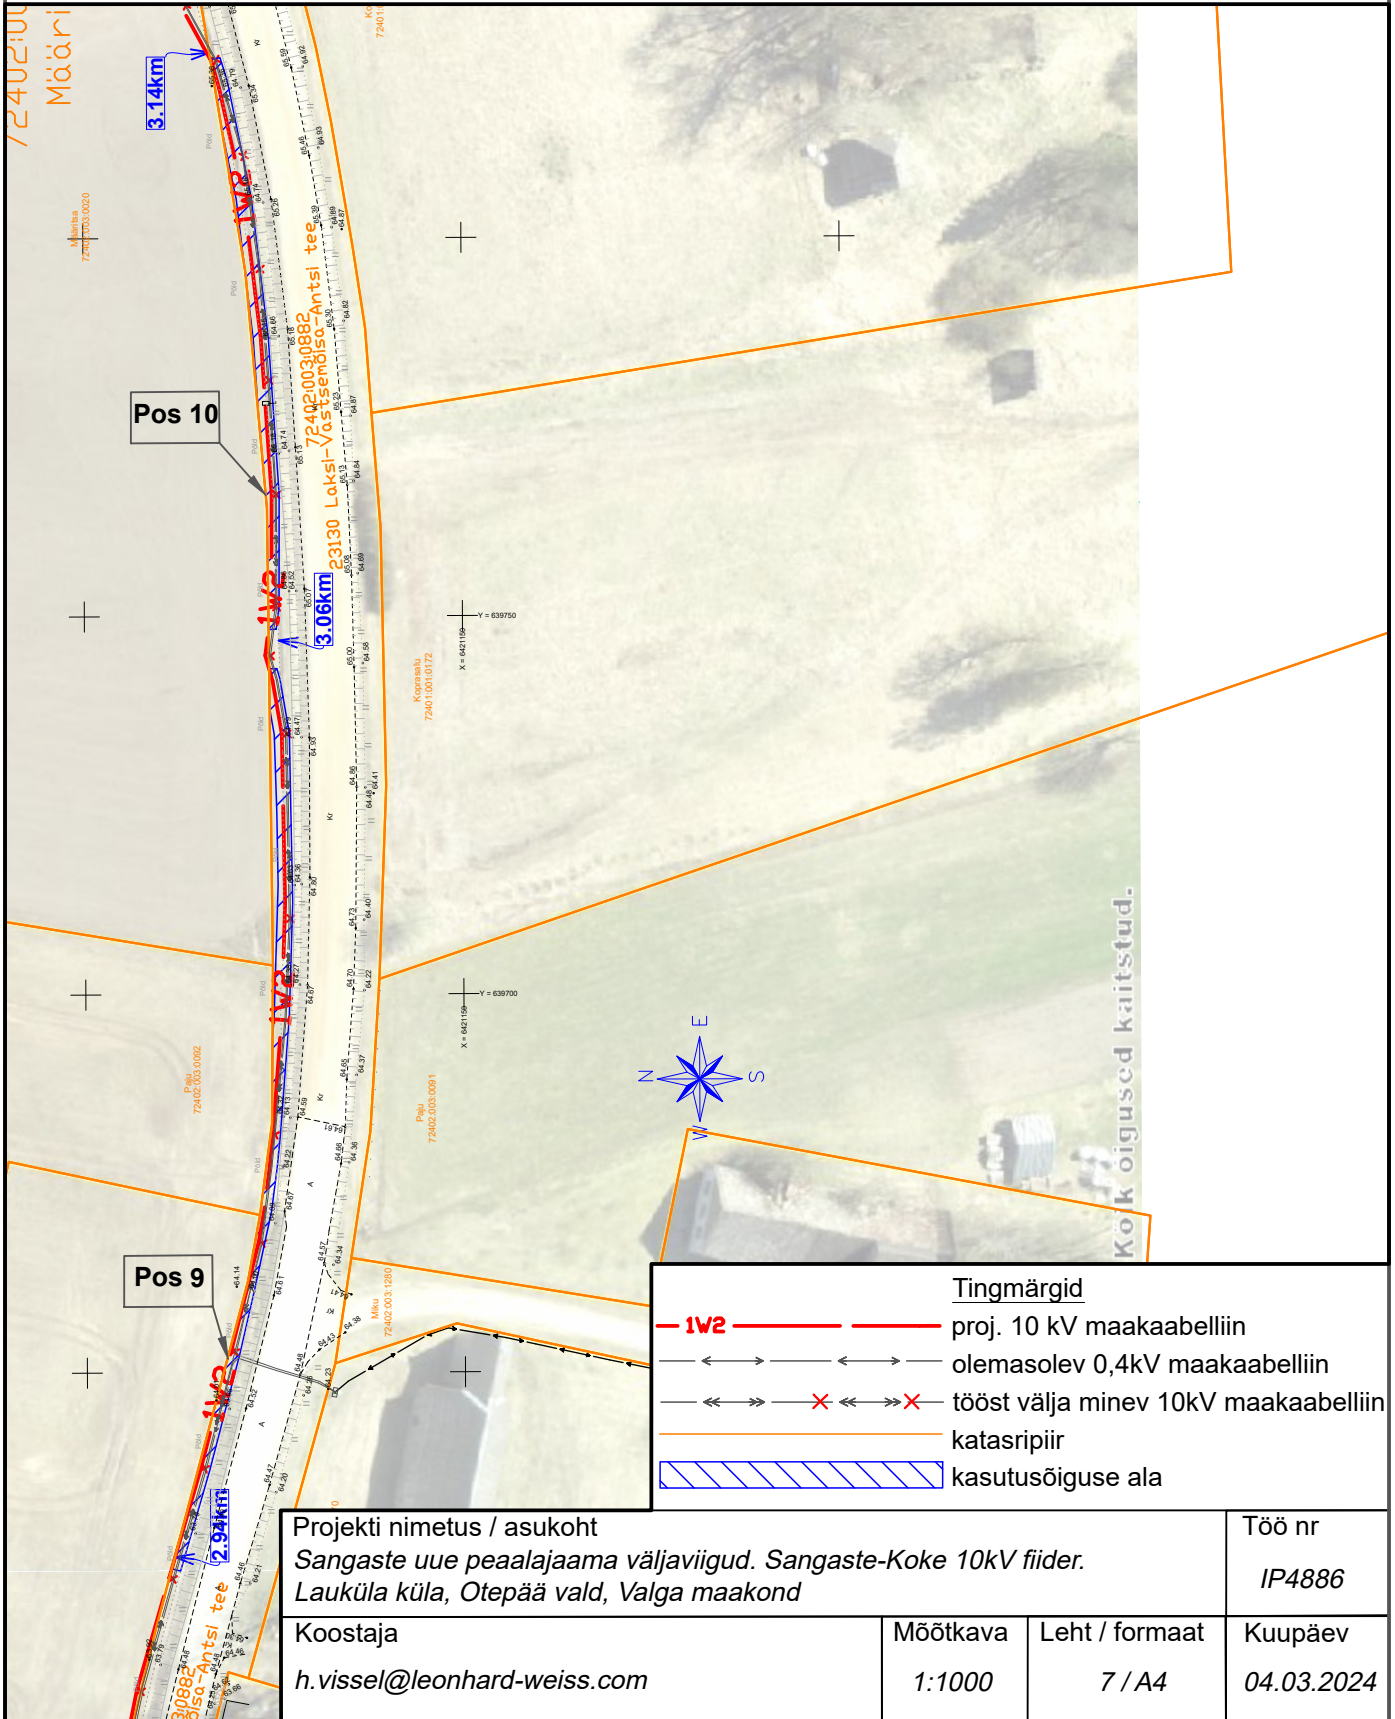

Isikliku kasutusõiguse seadmise plaan

IKÕ ala Pos nr (plaanil)	Kinnistu registriosa nr	Katastriüksuse tunnus, nimi ja sihtotstarve	IKÕ ala pindala m²
Pos 9	3770350	72402:003:0882; 23130 Laksi-Vastsemõisa-Antsi tee; transpordimaa	194
Pos 10			140