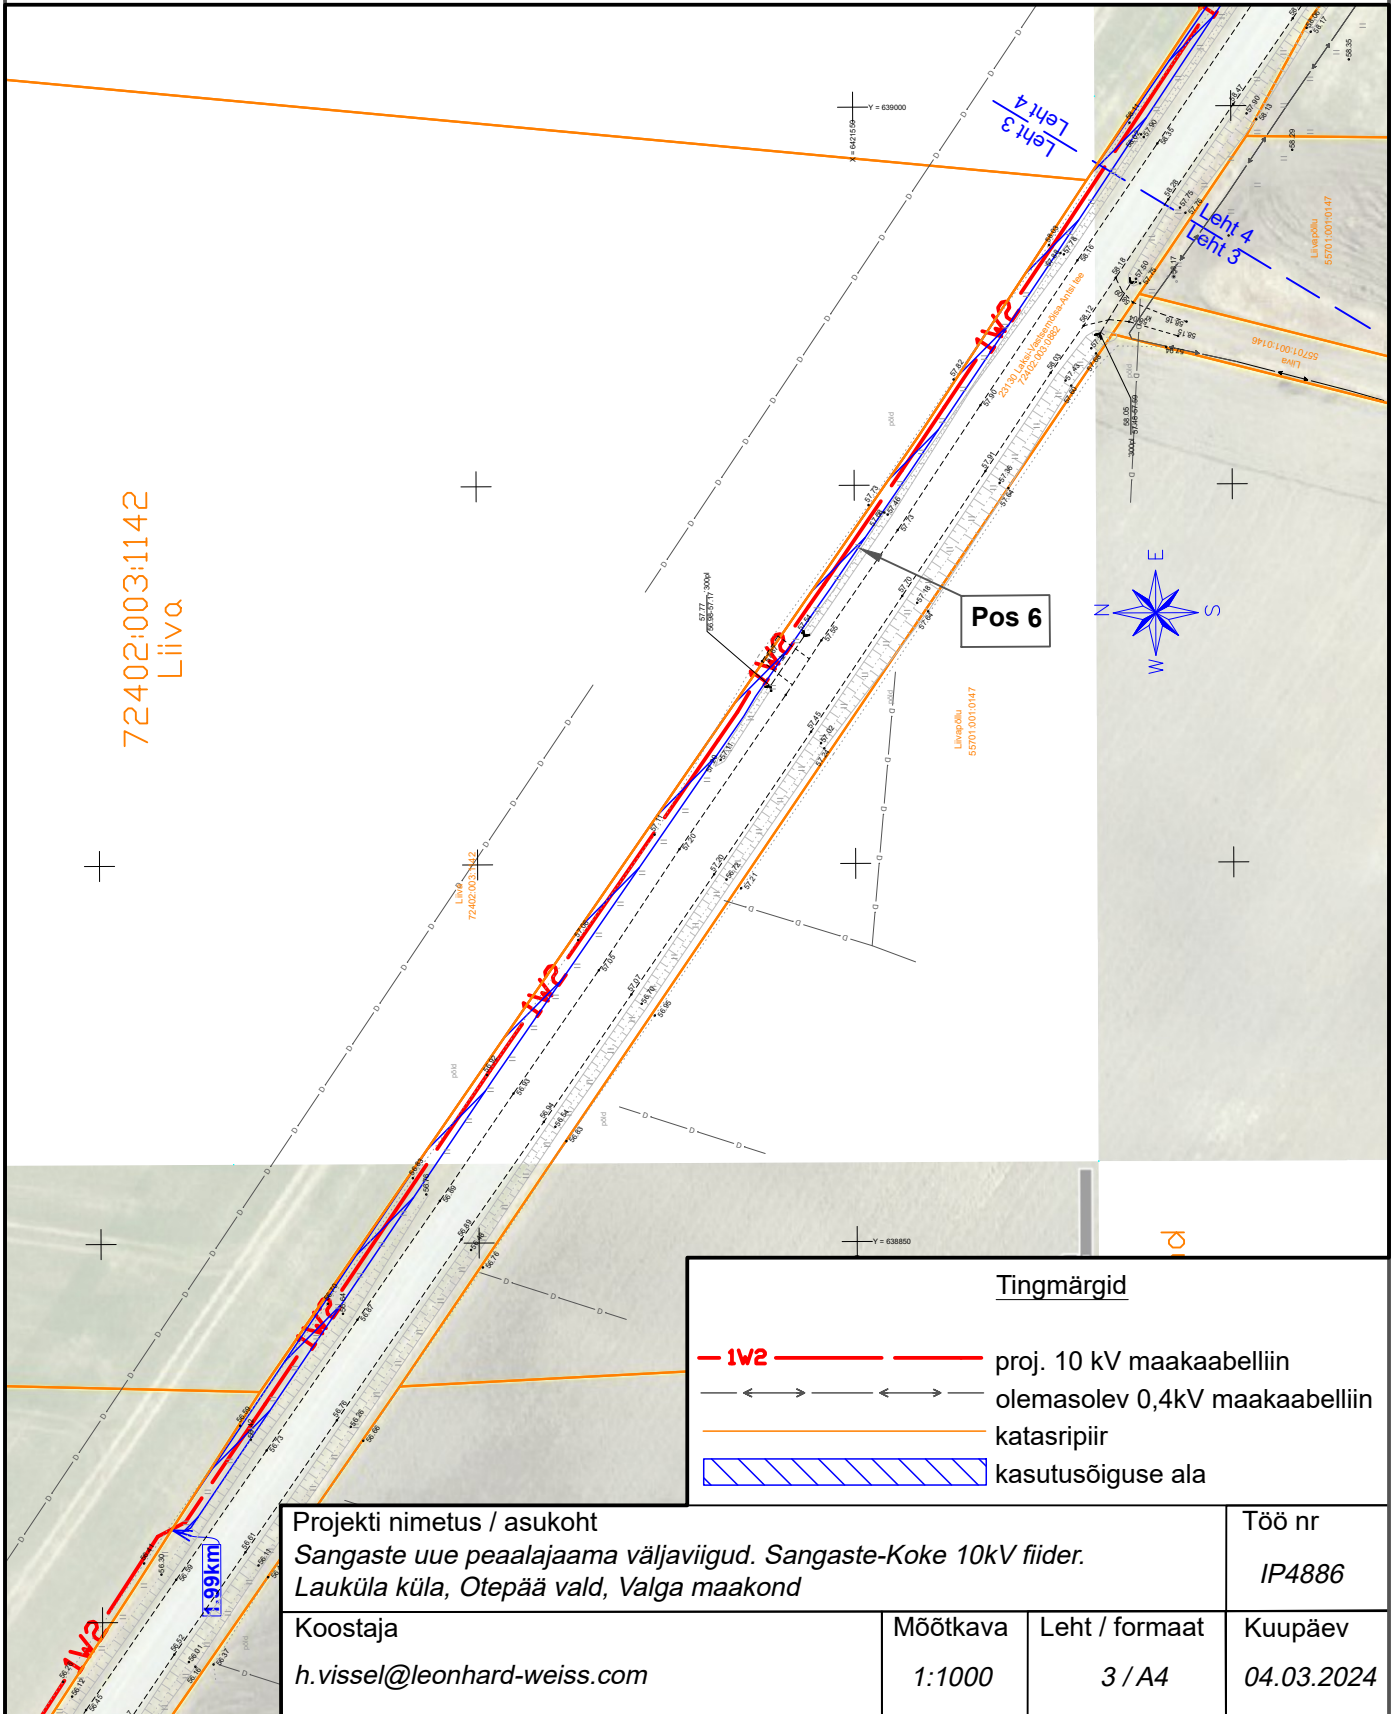

Isikliku kasutusõiguse seadmise plaan

IKÕ ala Pos nr (plaanil)	Kinnistu registriosa nr	Katastriüksuse tunnus, nimi ja sihtotstarve	IKÕ ala pindala m²
Pos 6	3770350	72402:003:0882; 23130 Laksi-Vastsemõisa-Antsi tee; transpordimaa	613

72402:003:1142
Liiva

Pos 6

Tingmärgid

- 1W2 — proj. 10 kV maakaabelliin
- — — — — olemasolev 0,4kV maakaabelliin
- — — — — katasripiir
- kasutusõiguse ala

Projekti nimetus / asukoht Sangaste uue pealajaama väljaviigud. Sangaste-Koke 10kV fiider. Lauküla küla, Otepää vald, Valga maakond			Töö nr IP4886
Koostaja h.vissel@leonhard-weiss.com	Möötkava 1:1000	Leht / formaat 3 / A4	Kuupäev 04.03.2024