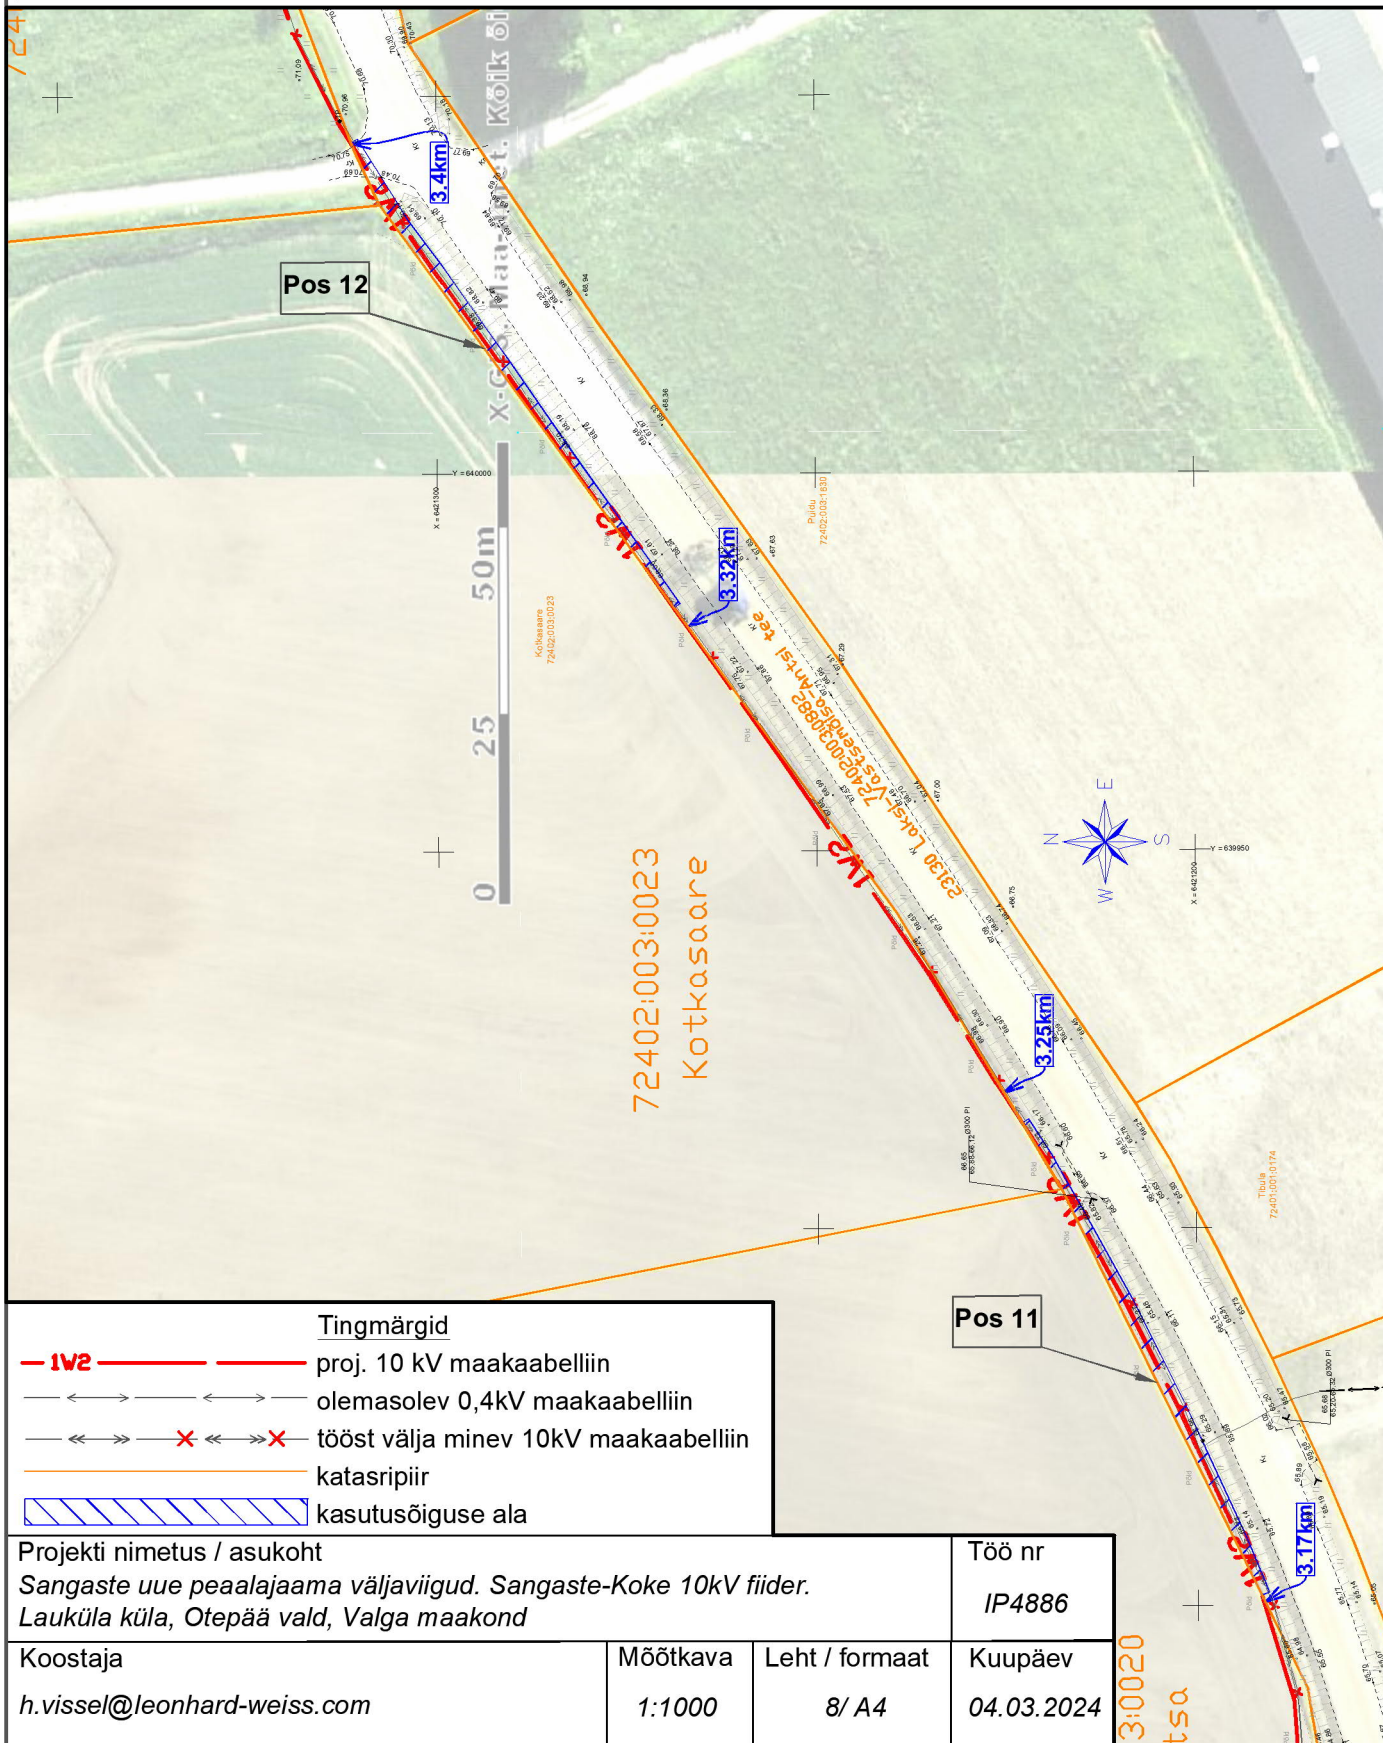

Isikliku kasutusõiguse seadmise plaan

IKÕ ala Pos nr (plaanil)	Kinnistu registriosa nr	Katastriüksuse tunnus, nimi ja sihtotstarve	IKÕ ala pindala m²
Pos 11	3770350	72402:003:0882;	116
Pos 12		23130 Laksi-Vastsemõisa-Antsi tee; transpordimaa	112

Tingmärgid	
	proj. 10 kV maakaabelliin
	olemasolev 0,4kV maakaabelliin
	tööst välja minev 10kV maakaabelliin
	katasripiir
	kasutusõiguse ala

Projekti nimetus / asukoht
Sangaste uue peaalajaama väljaviigud. Sangaste-Koke 10kV fiider.
Lauküla küla, Otepää vald, Valga maakond

Töö nr
IP4886

Koostaja
h.vissel@leonhard-weiss.com

Möötkava
1:1000

Leht / formaat
8/ A4

Kuupäev
04.03.2024

13:0020
t.s.a