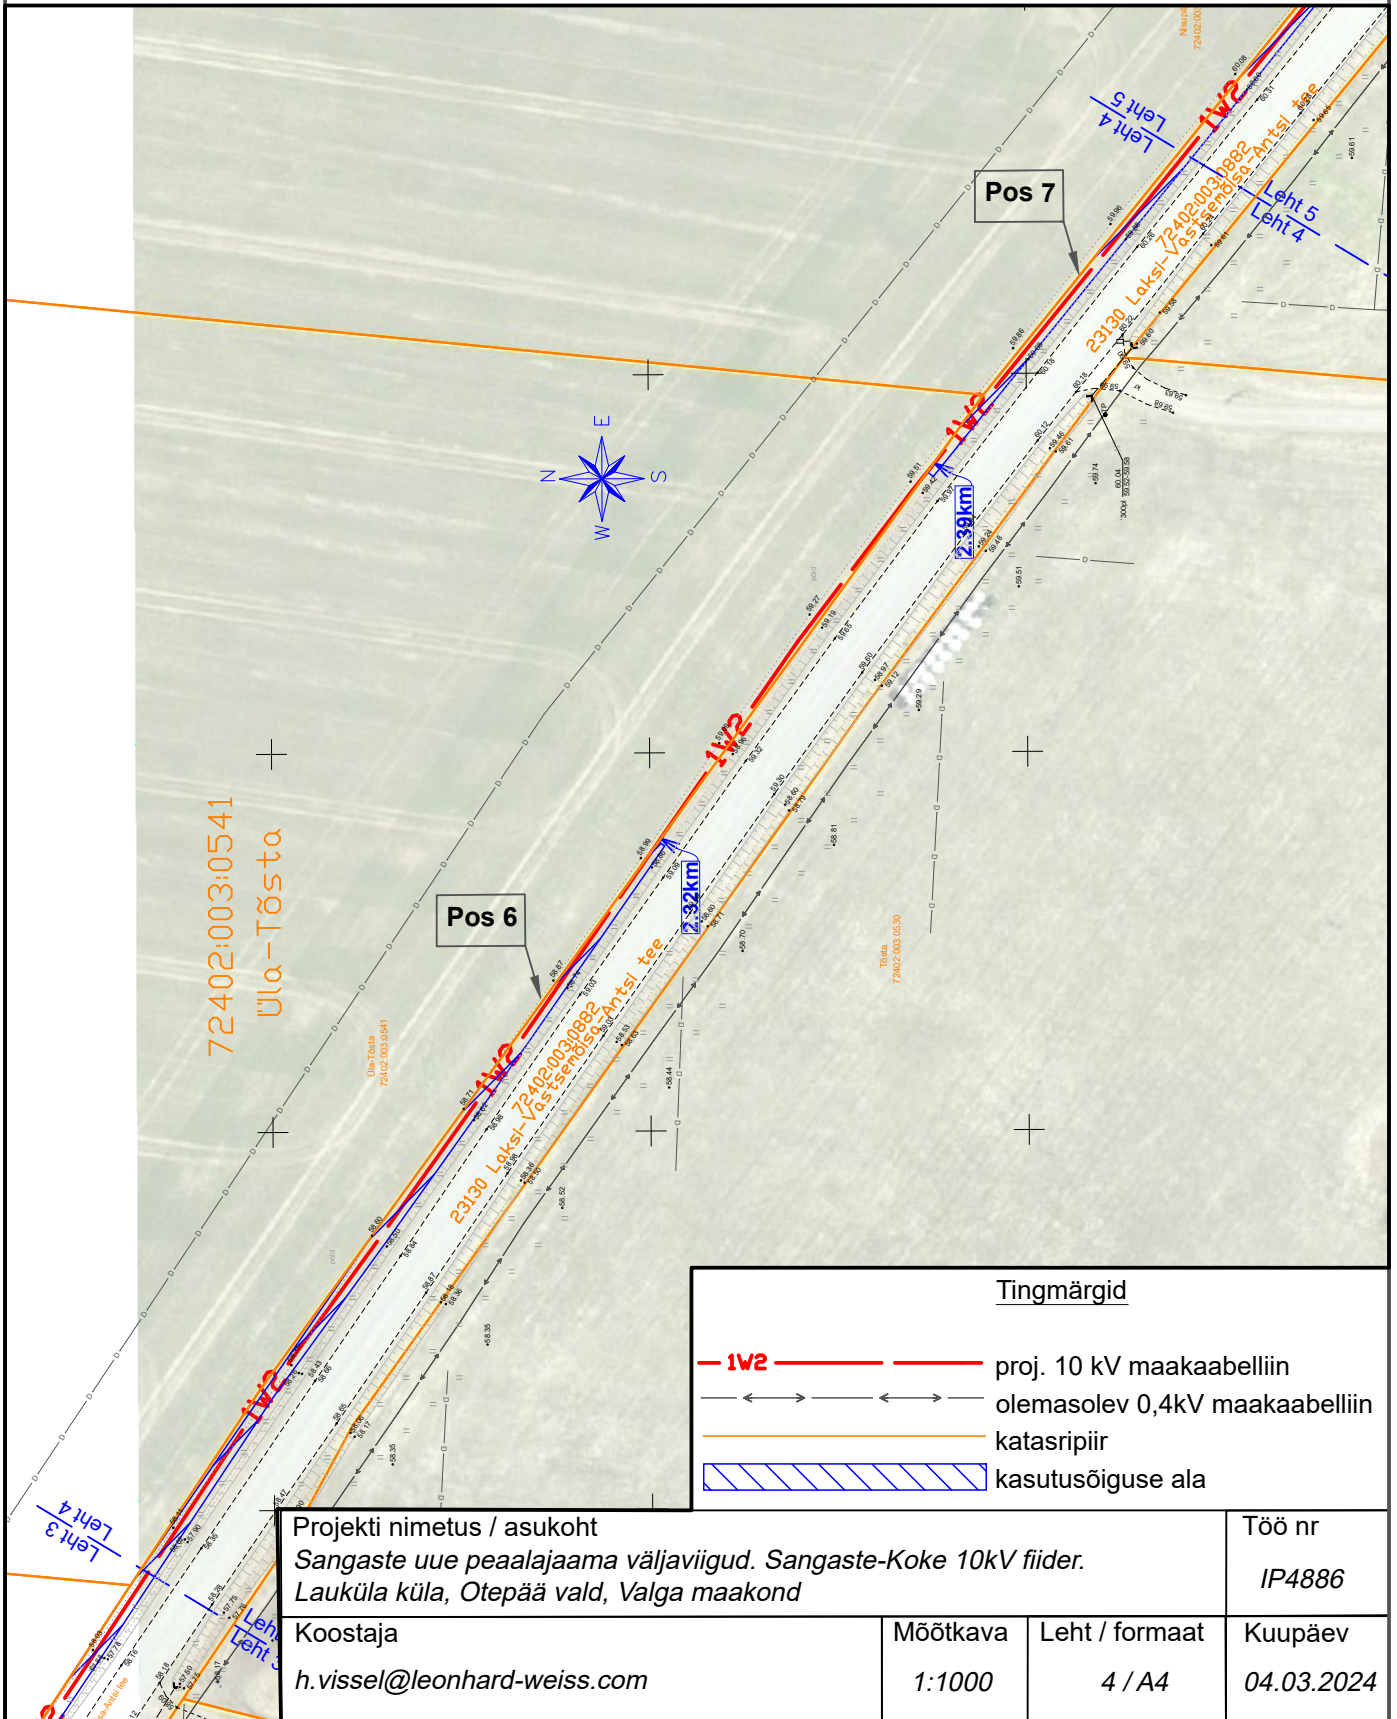

Isikliku kasutusõiguse seadmise plaan

IKÕ ala Pos nr (plaanil)	Kinnistu registriosa nr	Katastriüksuse tunnus, nimi ja sihtotstarve	IKÕ ala pindala m²
Pos 6	3770350	72402:003:0882; 23130 Laksi-Vastsemõisa-Antsi tee; transpordimaa	613
Pos 7			438

Projektinietus / asukoht Sangaste uue pealajaama väljaviigud. Sangaste-Koke 10kV fiider. Lauküla küla, Otepää vald, Valga maakond			Töö nr IP4886
Koostaja h.vissel@leonhard-weiss.com	Möötkava 1:1000	Leht / formaat 4 / A4	Kuupäev 04.03.2024